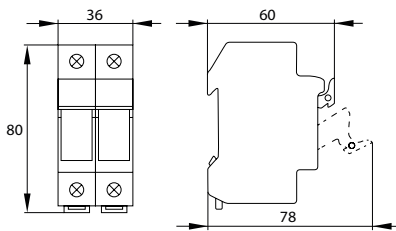

## NOWOŚĆ!

FHB-2P

FHC-2P

FL-10x38

pojemność zacisków  
max 25mm<sup>2</sup>

FHC-32 kontrolka  
sygnalizacyjna

► FHB, FHC

► FL-10X38

A13-FL-10x38-02	5900280957818	2	20	9,90 zł
A13-FL-10x38-06	5900280957825	6	20	9,90 zł
A13-FL-10x38-10	5900280957832	10	20	9,90 zł
A13-FL-10x38-16	5900280957849	16	20	9,90 zł
A13-FL-10x38-20	5900280957856	20	20	9,90 zł
A13-FL-10x38-25	5900280957863	25	20	9,90 zł
A13-FL-10x38-30	5900280957870	30	20	9,90 zł
A13-FHB-2P-DC1000-32	5900280957757	max 32	-	24,00 zł
A13-FHC-2P-DC1000-32	5900280957764	max 32	-	28,00 zł